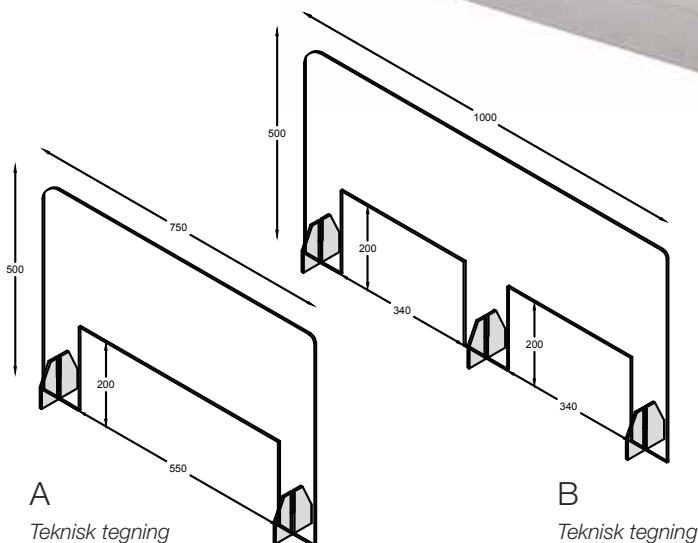

Nyseskærme og foliering

	Vejl. pris kr.	Varenr.:
Hængende nyseskærm, B1000 x H900 mm, inkl. kæder til loftmontering	750,00	1000912
Stående nyseskærm, B500 x H500 mm, på ben	390,00	1000914
A Stående nyseskærm, B750 x H500 mm, på ben	490,00	1000916
B Stående nyseskærm, B1000 x H500 mm, på ben	650,00	1000918
C Filmdispenser til 450 mm film	344,00	258150
D Film, 1 rulle, L440 mm, guld	144,00	258155