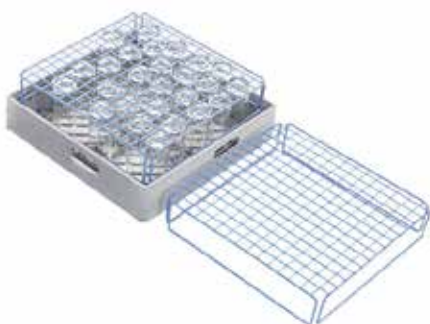

KEN HYGIENE SYSTEMS®

Vi anbefaler brug af et net/gitter ved opvask af legetøj, redskaber mm. Det holder lette emner nede og forhindrer at sprede sig i opvaskemaskinen.

Opvaskenet

Materiale: Plast

Farve: Blå

Mål: 500 x 500 mm

Vejl. pris kr. 395,-

Varenr.: 905320